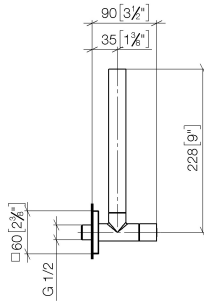

22 901 782

- Rosette 60 x 60 mm
- Schlauchabdeckung 200 mm, ablängbar
- Anschluss 1/2"

Passt zu: IMO, MEM, CL.1

	Dark Chrome	22 901 782-19
	Chrom	22 901 782-00
	Platin gebürstet	22 901 782-06
	Platin	22 901 782-08
	Messing gebürstet (23kt Gold)	22 901 782-28
	Schwarz matt	22 901 782-33
	Champagne gebürstet (22kt Gold)	22 901 782-46
	Champagne (22kt Gold)	22 901 782-47
	Chrom gebürstet	22 901 782-93
	Dark Platin gebürstet	22 901 782-99

22 901 782

mm [inches]

Durchflussdiagramm

Zertifikate

WRAS_2205004.

22 901 782

Ersatzteile für die
anderen
Oberflächenvarianten
finden Sie hier:
Chrom