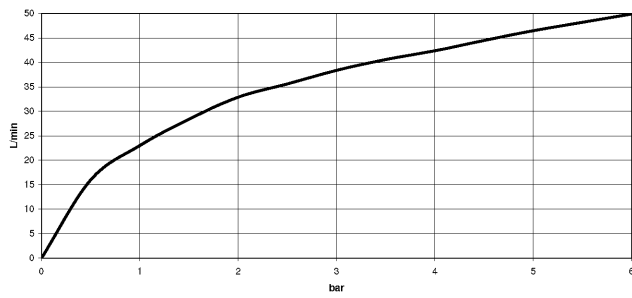

22 901 782

- Rosette 60 x 60 mm
- Schlauchabdeckung 200 mm, ablängbar
- Anschluss 1/2"

Passt zu: IMO, MEM, CL.1

	Dark Chrome	22 901 782-19
	Chrom	22 901 782-00
	Platin gebürstet	22 901 782-06
	Platin	22 901 782-08
	Messing gebürstet (23kt Gold)	22 901 782-28
	Schwarz matt	22 901 782-33
	Champagne gebürstet (22kt Gold)	22 901 782-46
	Champagne (22kt Gold)	22 901 782-47
	Chrom gebürstet	22 901 782-93
	Dark Platin gebürstet	22 901 782-99

22 901 782

mm [inches]

Durchflussdiagramm

Zertifikate

WRAS_2205004.

22 901 782

Ersatzteile für die
anderen
Oberflächenvarianten
finden Sie hier:
Chrom